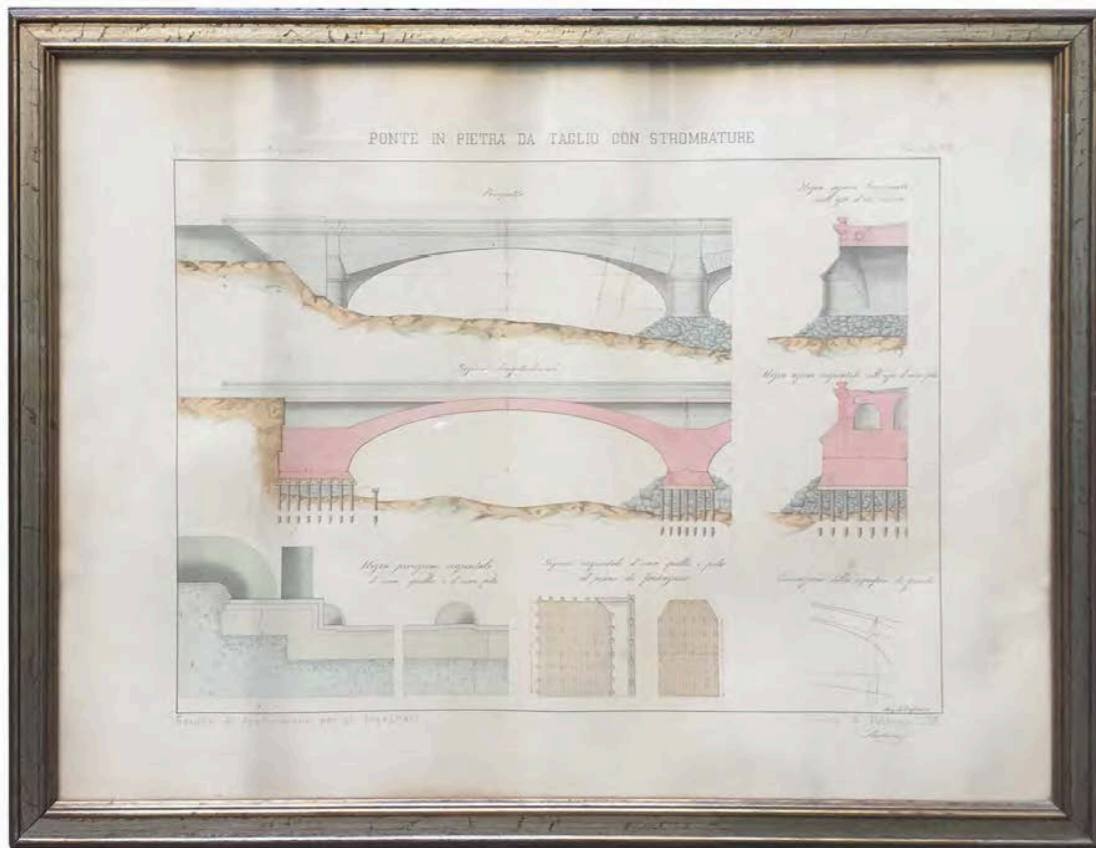

CORNICE LEGNO BORDEAUX E ORO  
DISEGNO PLACE DU CHATELET BY ALDO MONZEGLIO  
31 X 25 CM

NR 1 CORNICE LEGNO SCURO DISEGNO PARIGI  
50,5 X 36,5 CM

PICOGLASS SOGGETTO DUOMO  
50 X 35 CM

CORNICE LEGNO CIRCUS FLAMINIUS  
33 X 28 CM