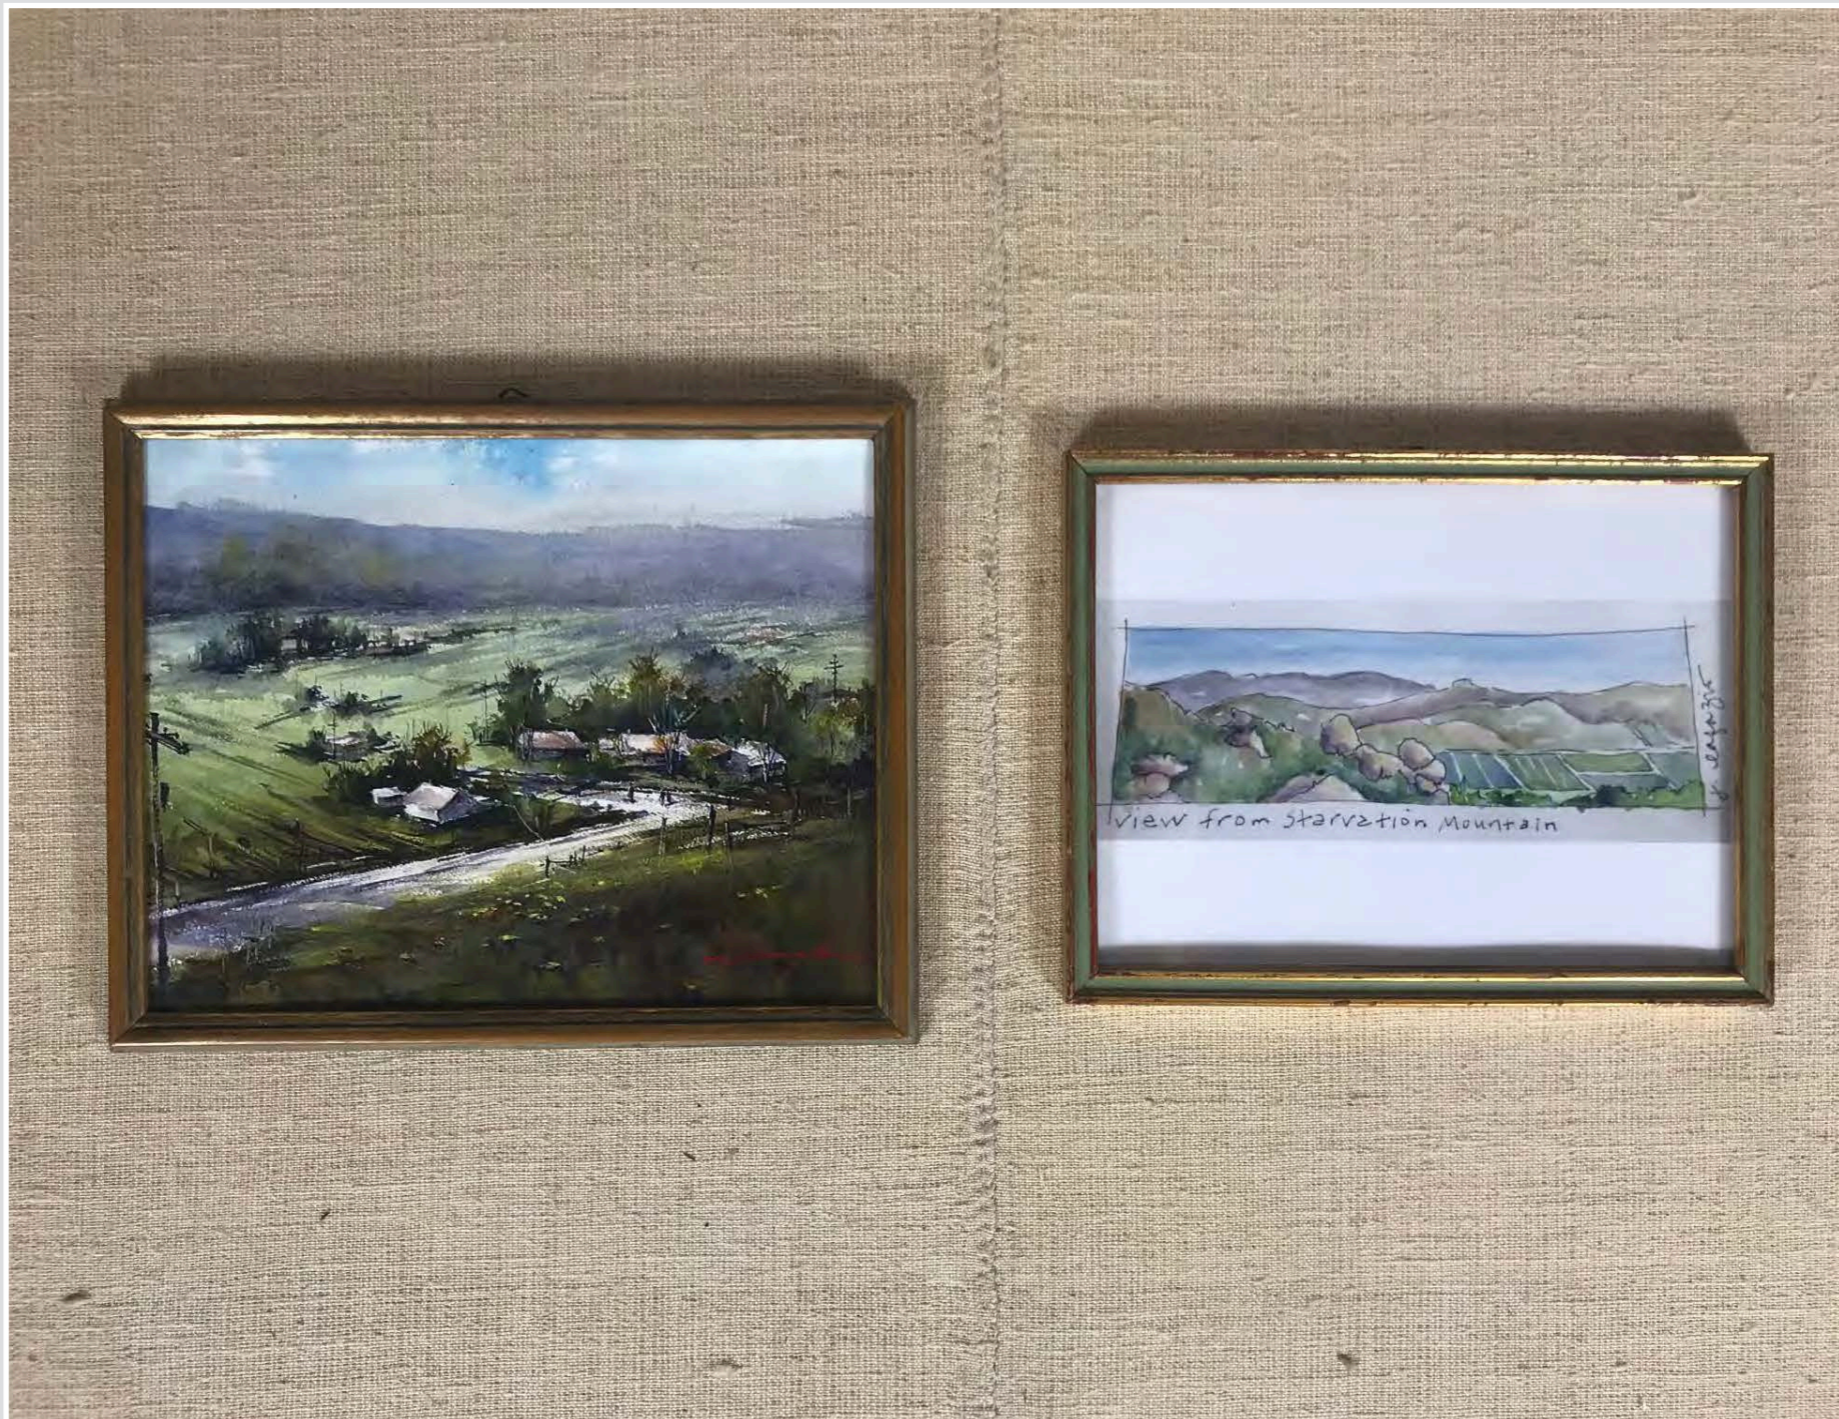

CORNICI PAESAGGI
24,5 x19,5 cm. 21 x 16,5 cm