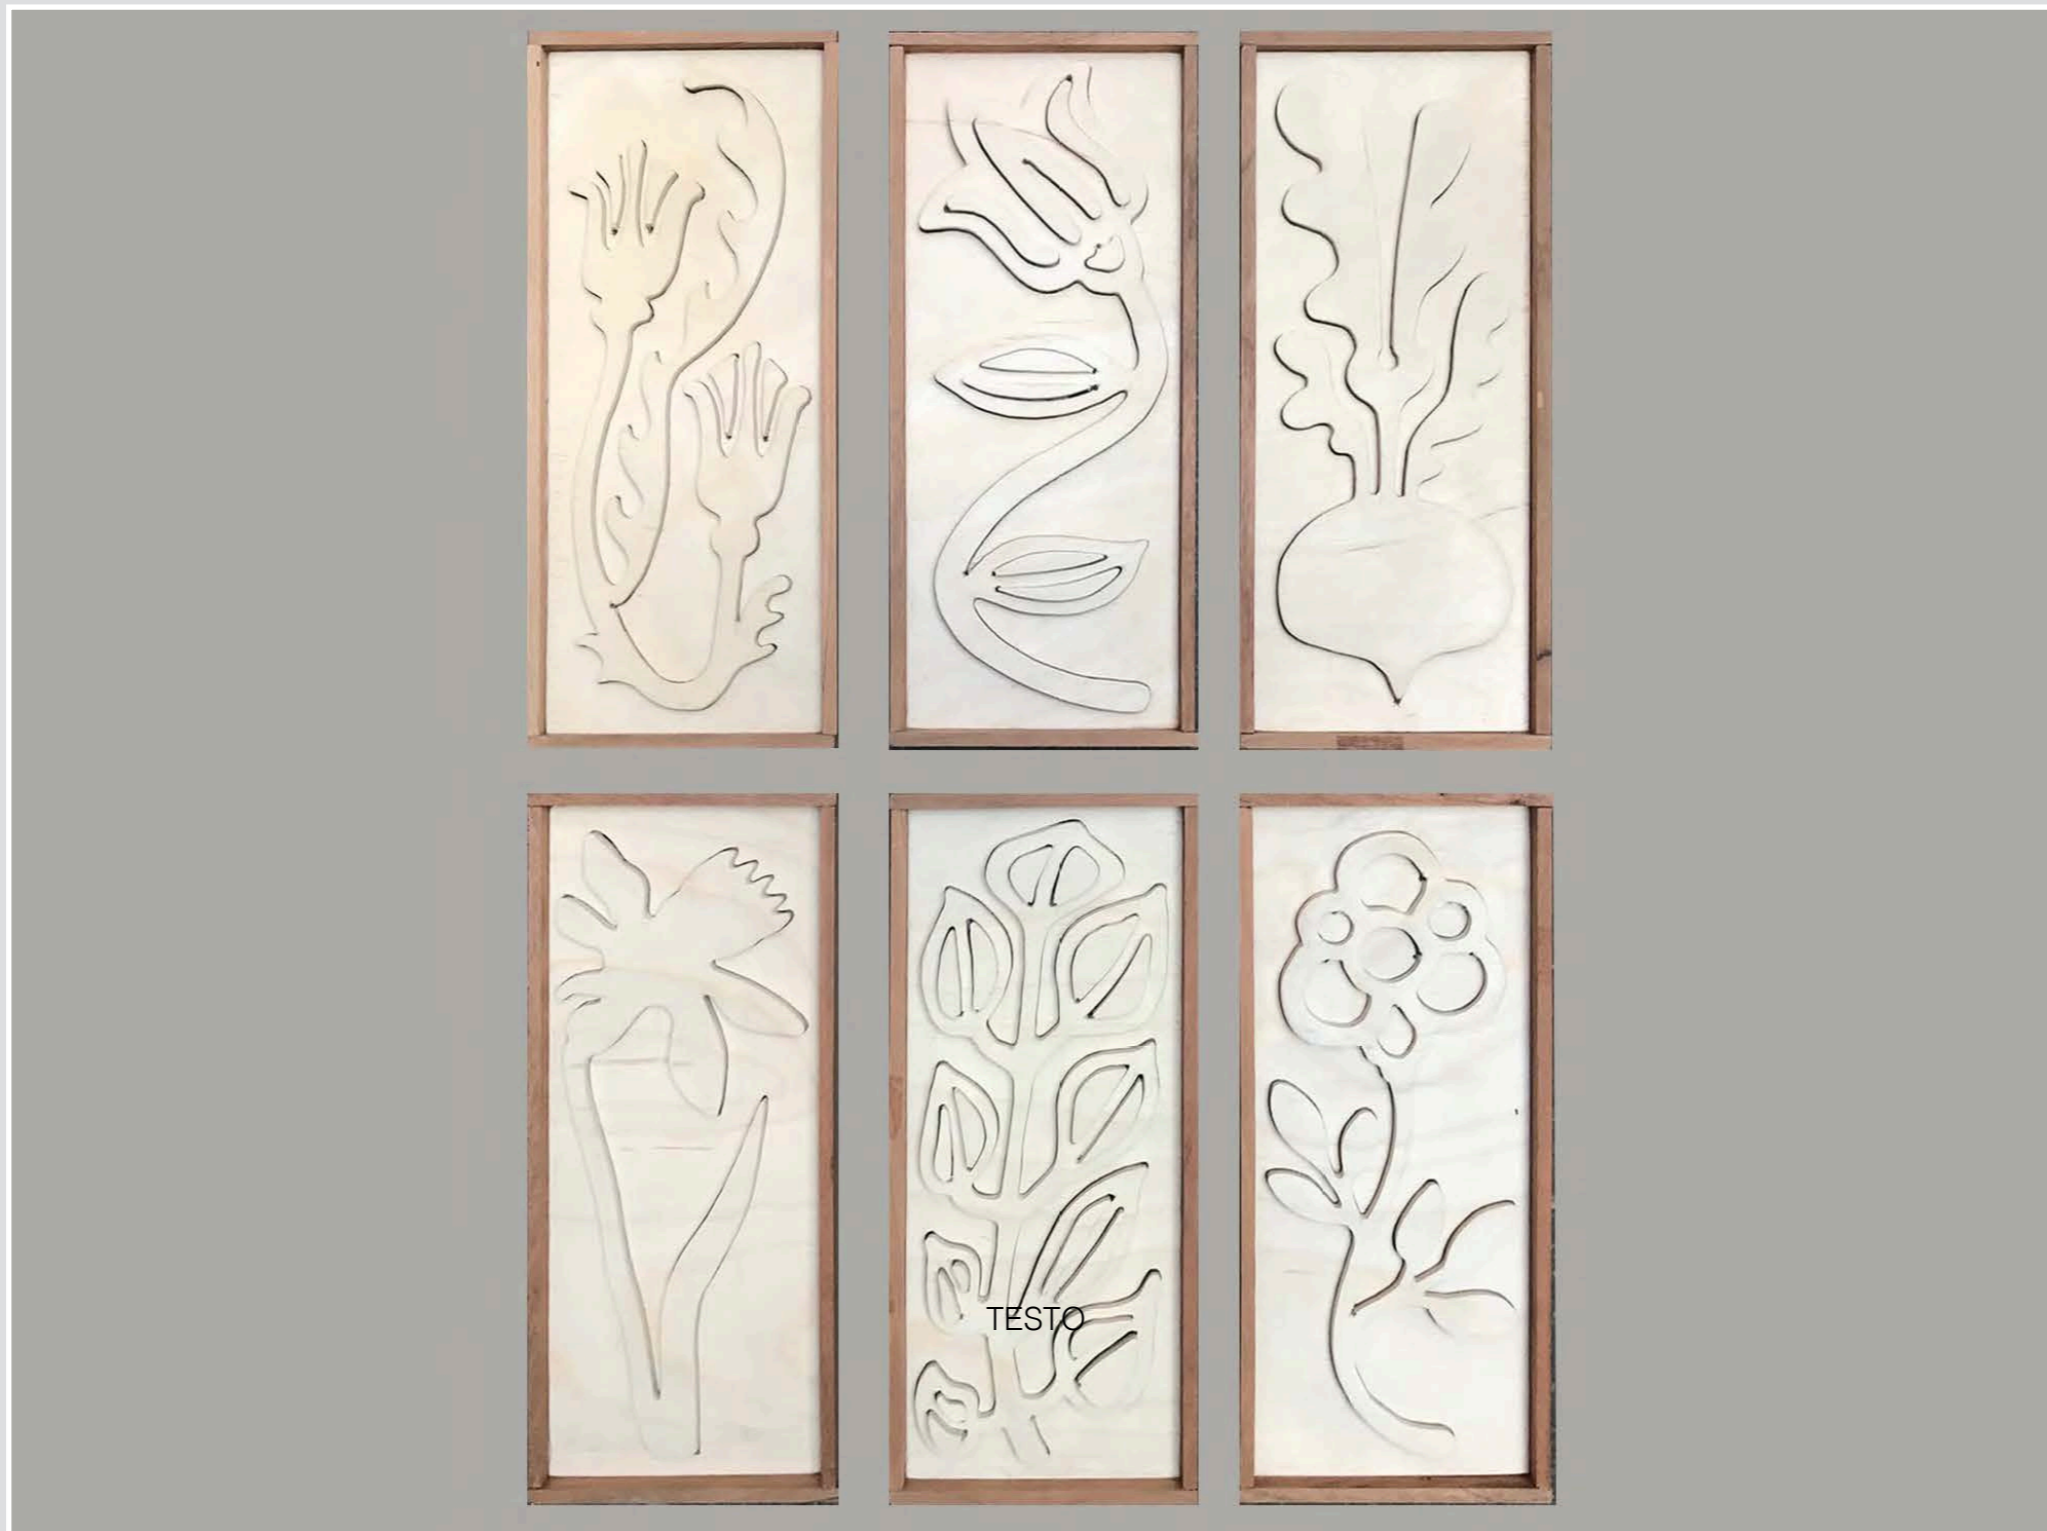

QUADRETTI LEGNO E ROSSO - FIGURINE IN BIANCO E NERO  
22 x 40 cm

QUADRETTO LEGNO DIPINTO  
58 x 30 cm

ASSE LEGNO CON FIORI TRIDIMENSIONALI  
55 x 13 cm

QUADRETTO DI LEGNO CARCIOFO 25 x 25 cm

QUADRETTO DI LEGNO CON BOTTONI 20 x 24 cm

CORNICE LEGNO DI RECUPERO PESCE DOUBLE FACE 40 x 32 cm

CORNICE LEGNO RECUPERO PESCI NERI DOUBLE FACE 40 x 32 cm

QUADRETTI DI LEGNO TANGRAM DOUBLE FACE 77 x 18 cm

QUADRETTI DI LEGNO ASTRATTI DOUBLE FACE 27 x 15 cm

QUADRO TONDO IN LEGNO - OCCHIO  
Diam 93 cm

QUADRETTI DI LEGNO GATTI E MUCCA  
15 x 19 cm

QUADRETTI DI LEGNO FIORI  
9 x 22 cm

QUADRETTI DI LEGNO ANIMALI COLORATI  
25 x 25 cm

ACQUARELLO FIORI SU CARTONCINO BY RAFFAELLA  
40 x 52 cm