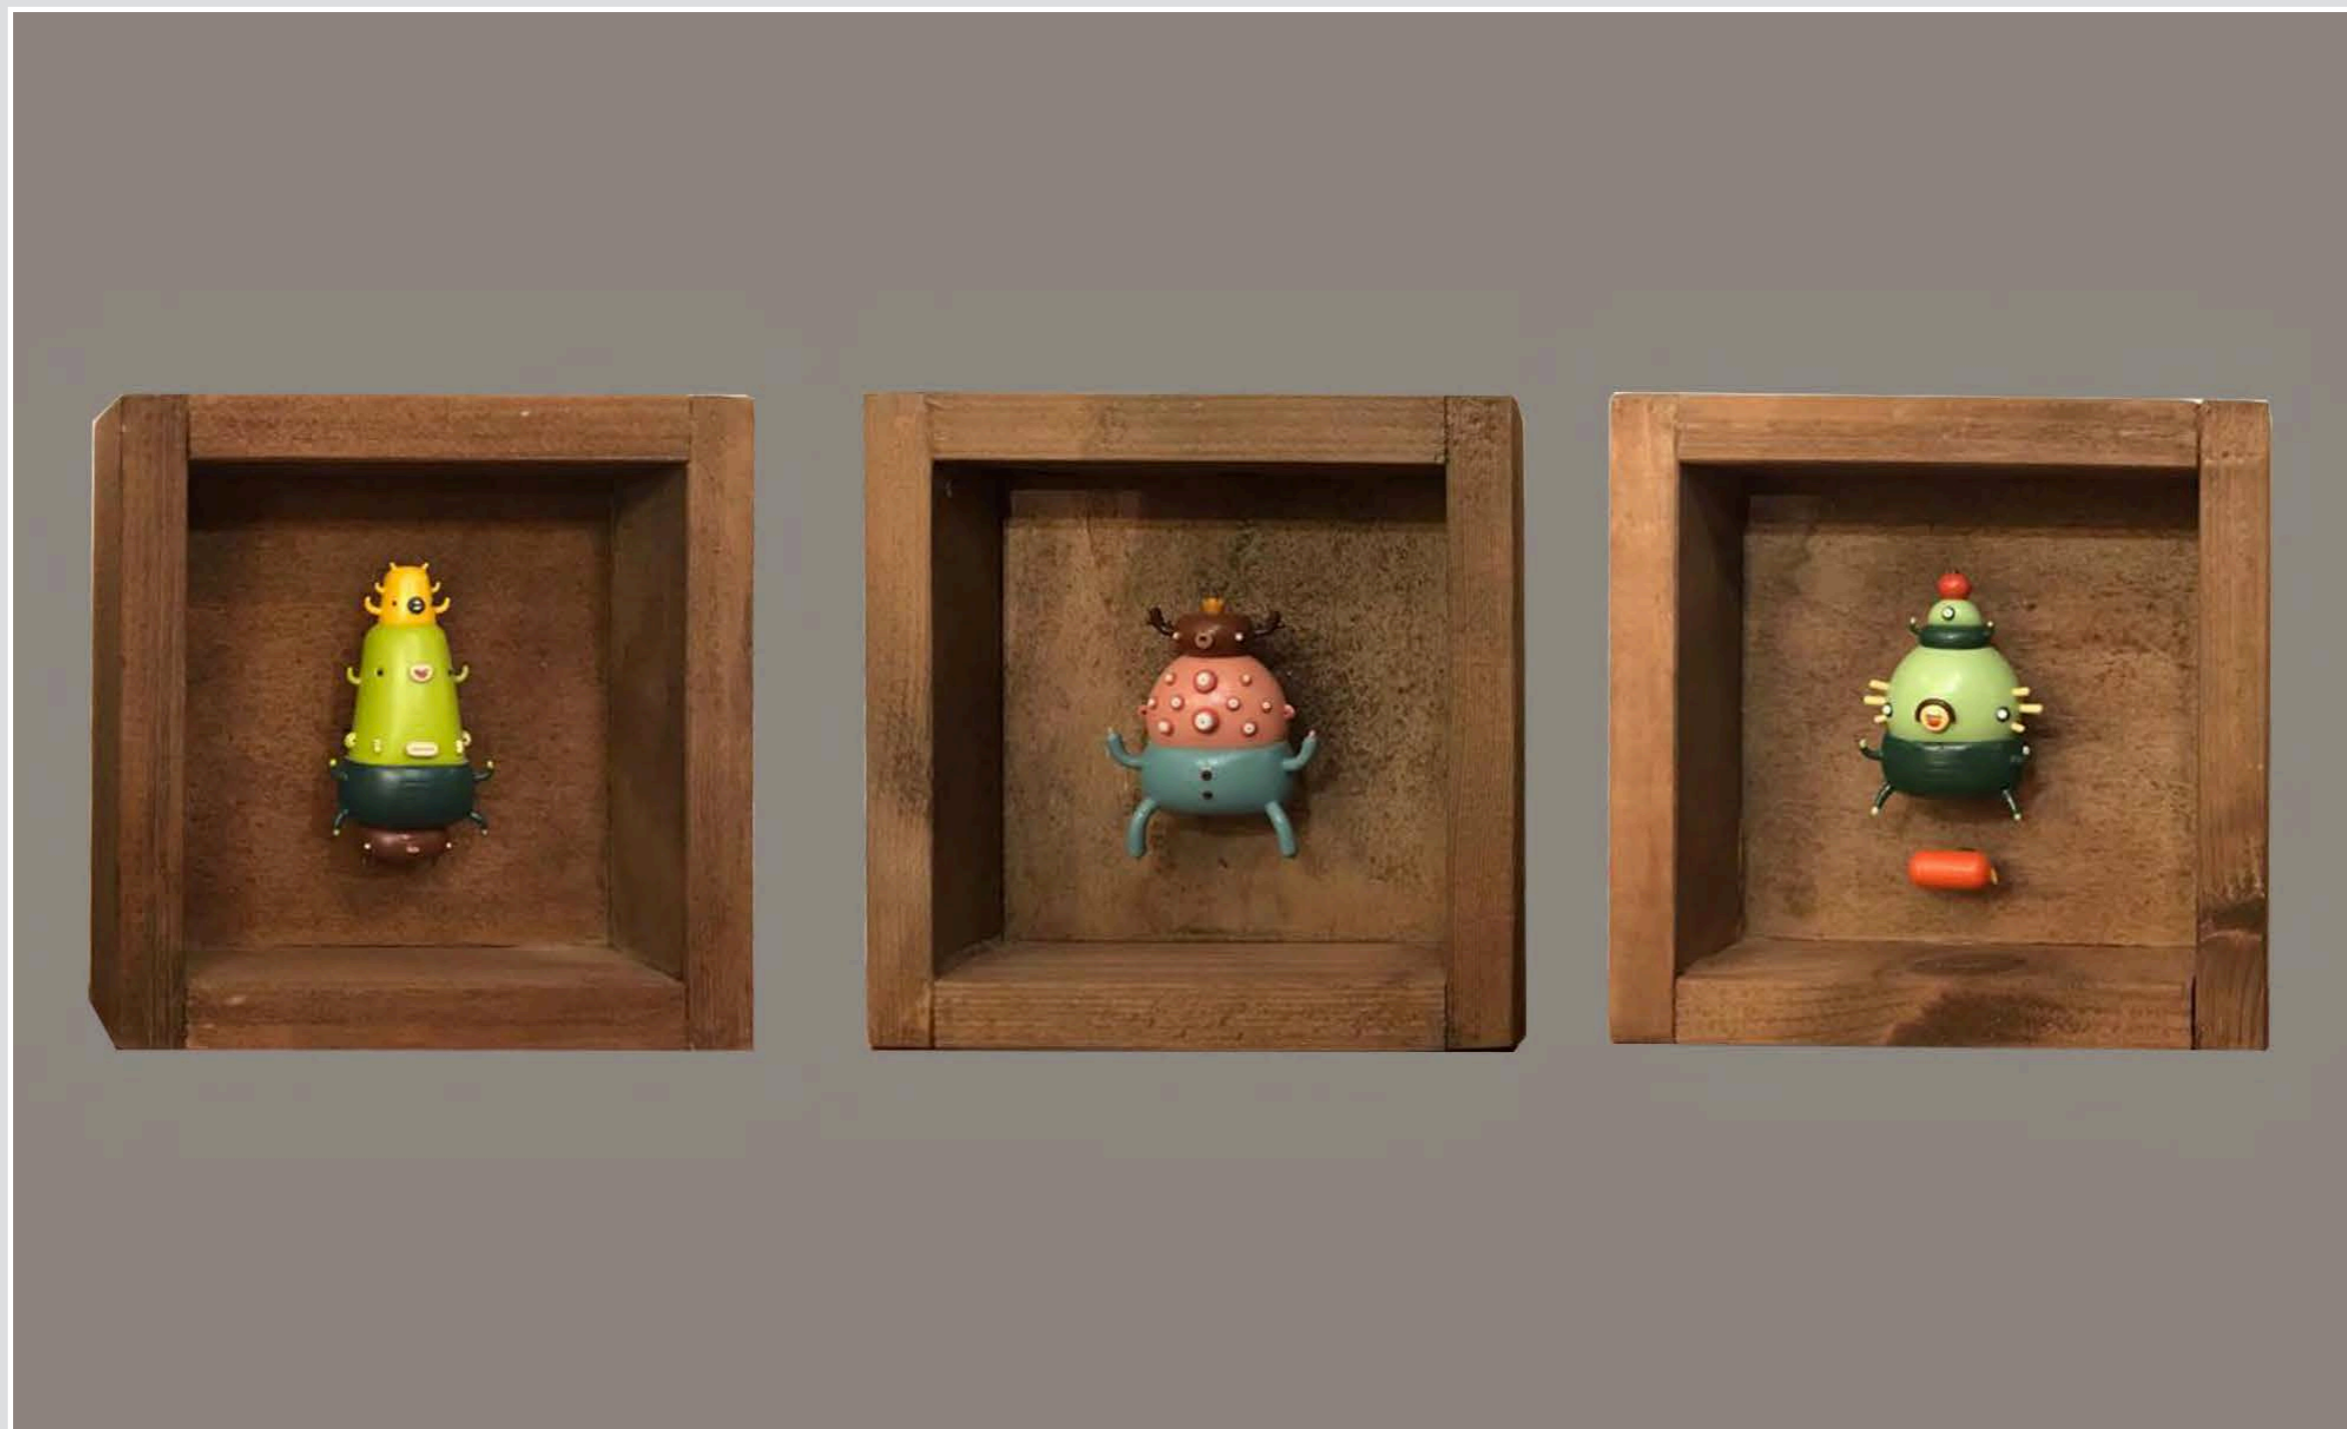

NR 2 CERAMICHE

NR 3 PIATTI DECORATIVI IN OTTONE SMALTATO  
diam 16,5 cm

PIASTRELLE 20 X 20 cm

NR 3 CORNICI LEGNO PICCOLI MOSTRI  
13 X 13 CM

FRONTE CASTELLO DISEGNO CON STRUTTURA LEGNO  
44 x 22 cm

FRONTE CASA DISEGNO CON STRUTTURA LEGNO  
40,5 x 332,5cm