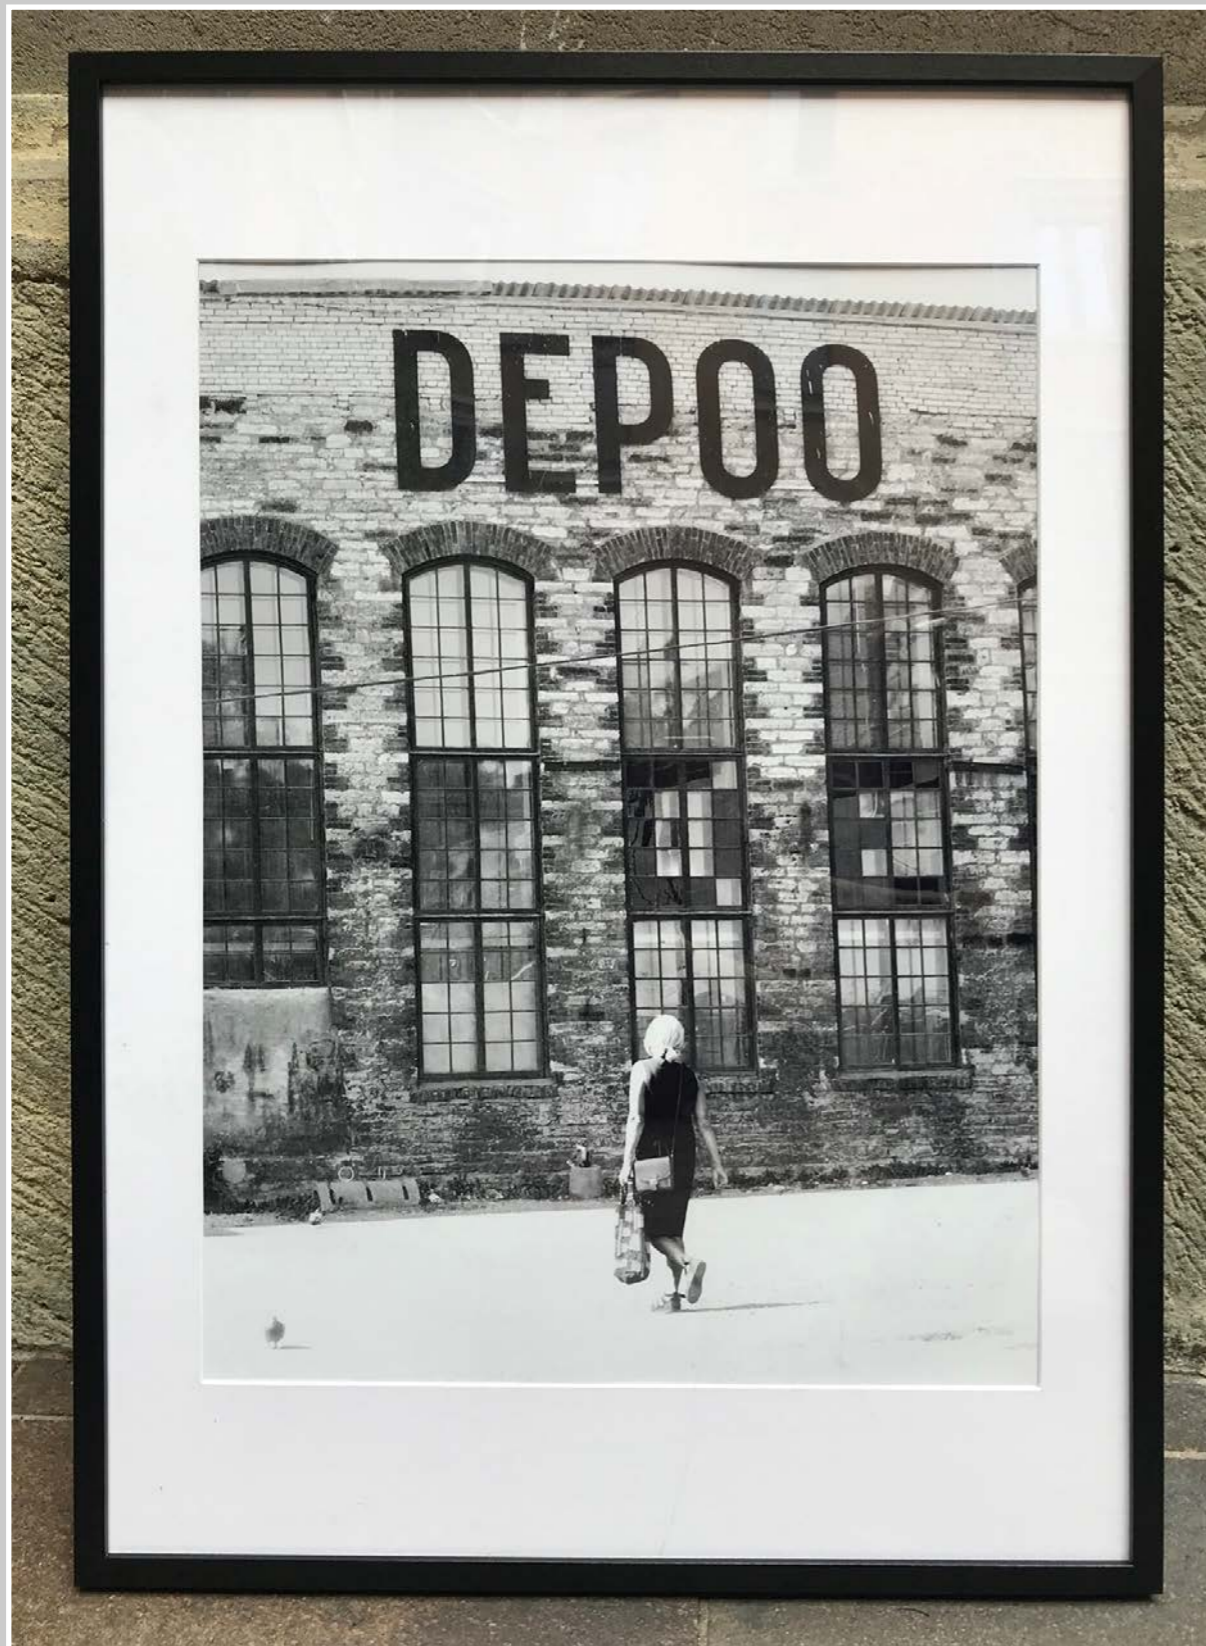

CORNICE NERA CON PASSPARTOUT BIANCO
FOTO IN B/N DEPOO BY EMMA
60 X 90 CM