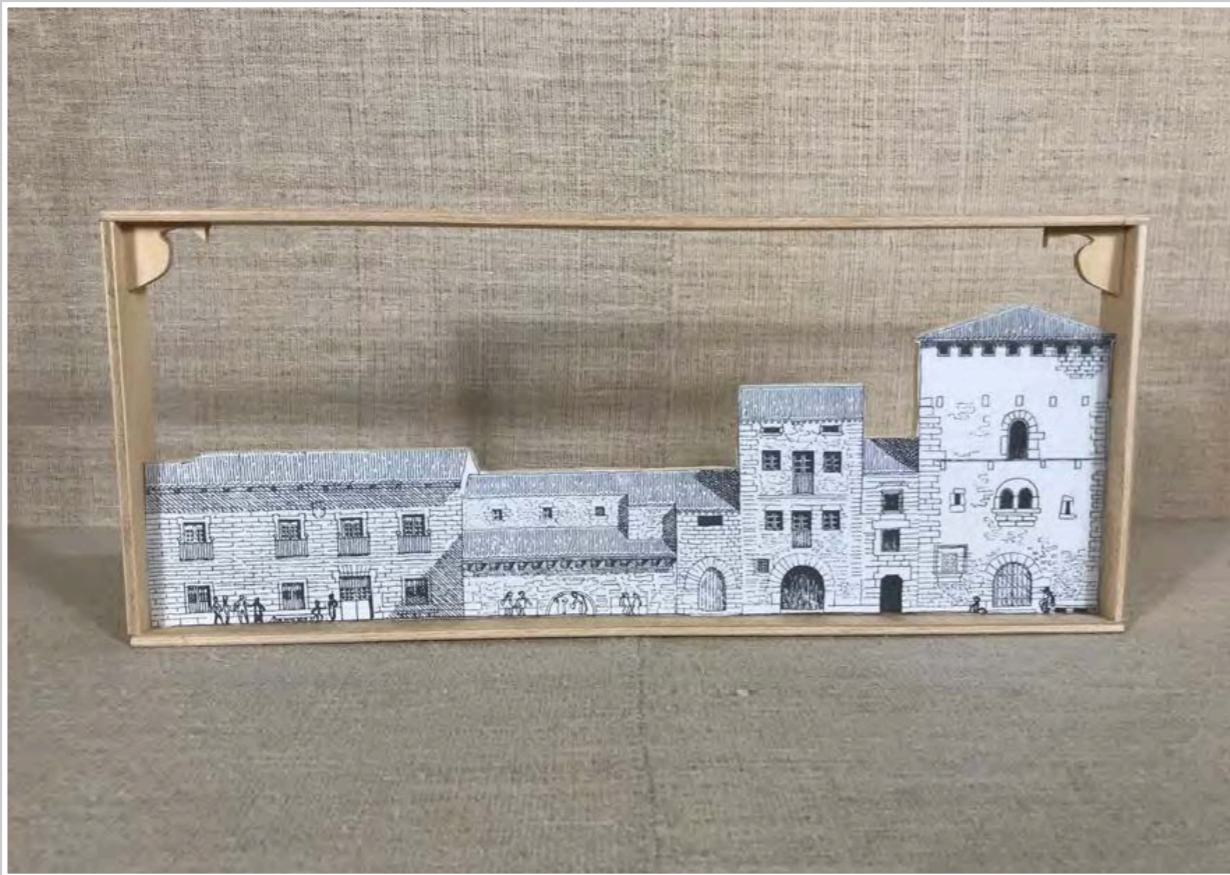

FRONTE CASTELLO DISEGNO CON STRUTTURA LEGNO
41 x 17,5 cm