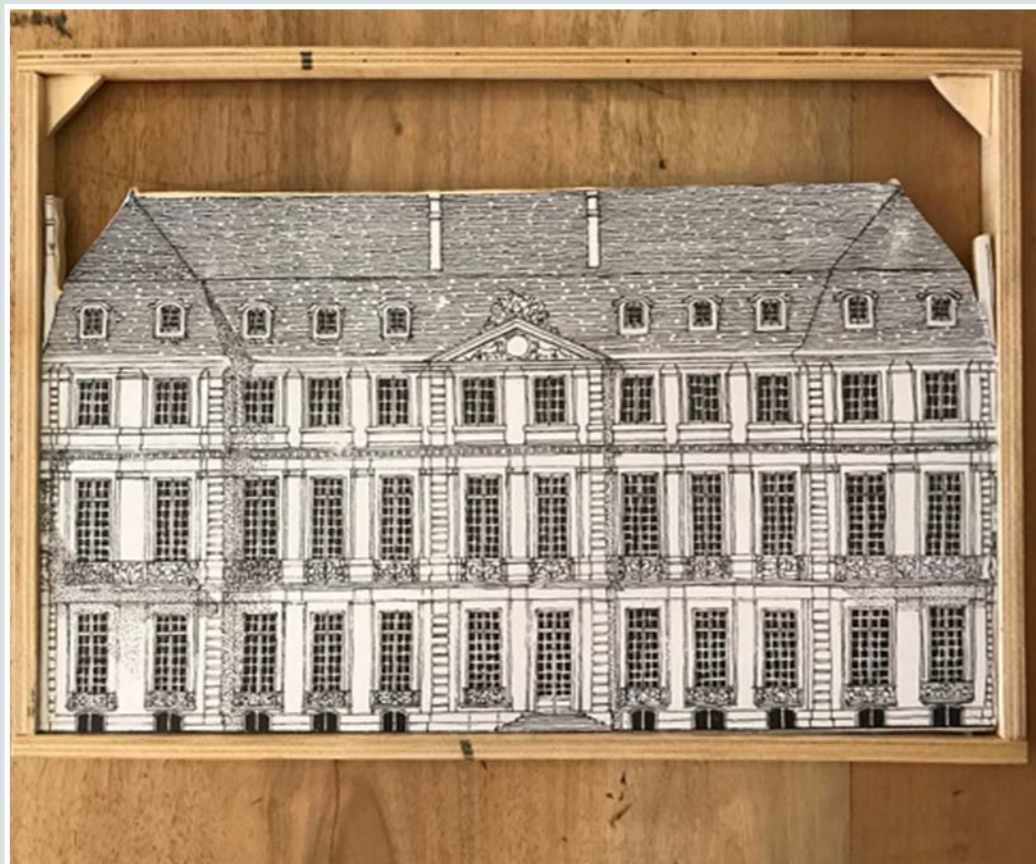

NR 2 CERAMICHE

NR 3 PIATTI DECORATIVI IN OTTONE SMALTATO  
diam 16,5 cm

PIASTRELLE 20 X 20 cm

NR 3 CORNICI LEGNO PICCOLI MOSTRI  
13 X 13 CM

FRONTE CASTELLO DISEGNO CON STRUTTURA LEGNO  
44 x 22 cm

FRONTE CASA DISEGNO CON STRUTTURA LEGNO  
40,5 x 332,5cm