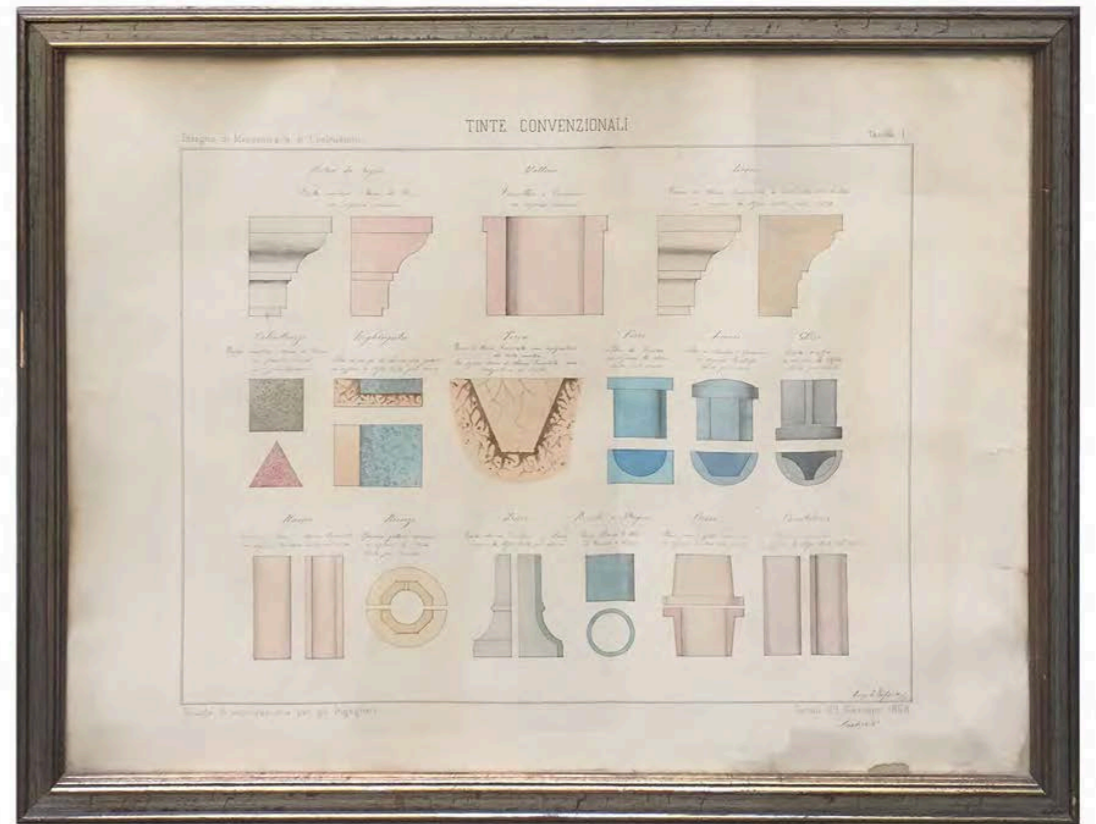

CORNICE LEGNO BORDEAUX E ORO  
DISEGNO PLACE DU CHATELET BY ALDO MONZEGLIO  
31 X 25 CM

NR 1 CORNICE LEGNO SCURO DISEGNO PARIGI  
50,5 X 36,5 CM

PICOGLASS SOGGETTO DUOMO  
50 X 35 CM

CORNICE LEGNO CIRCUS FLAMINIUS  
33 X 28 CM