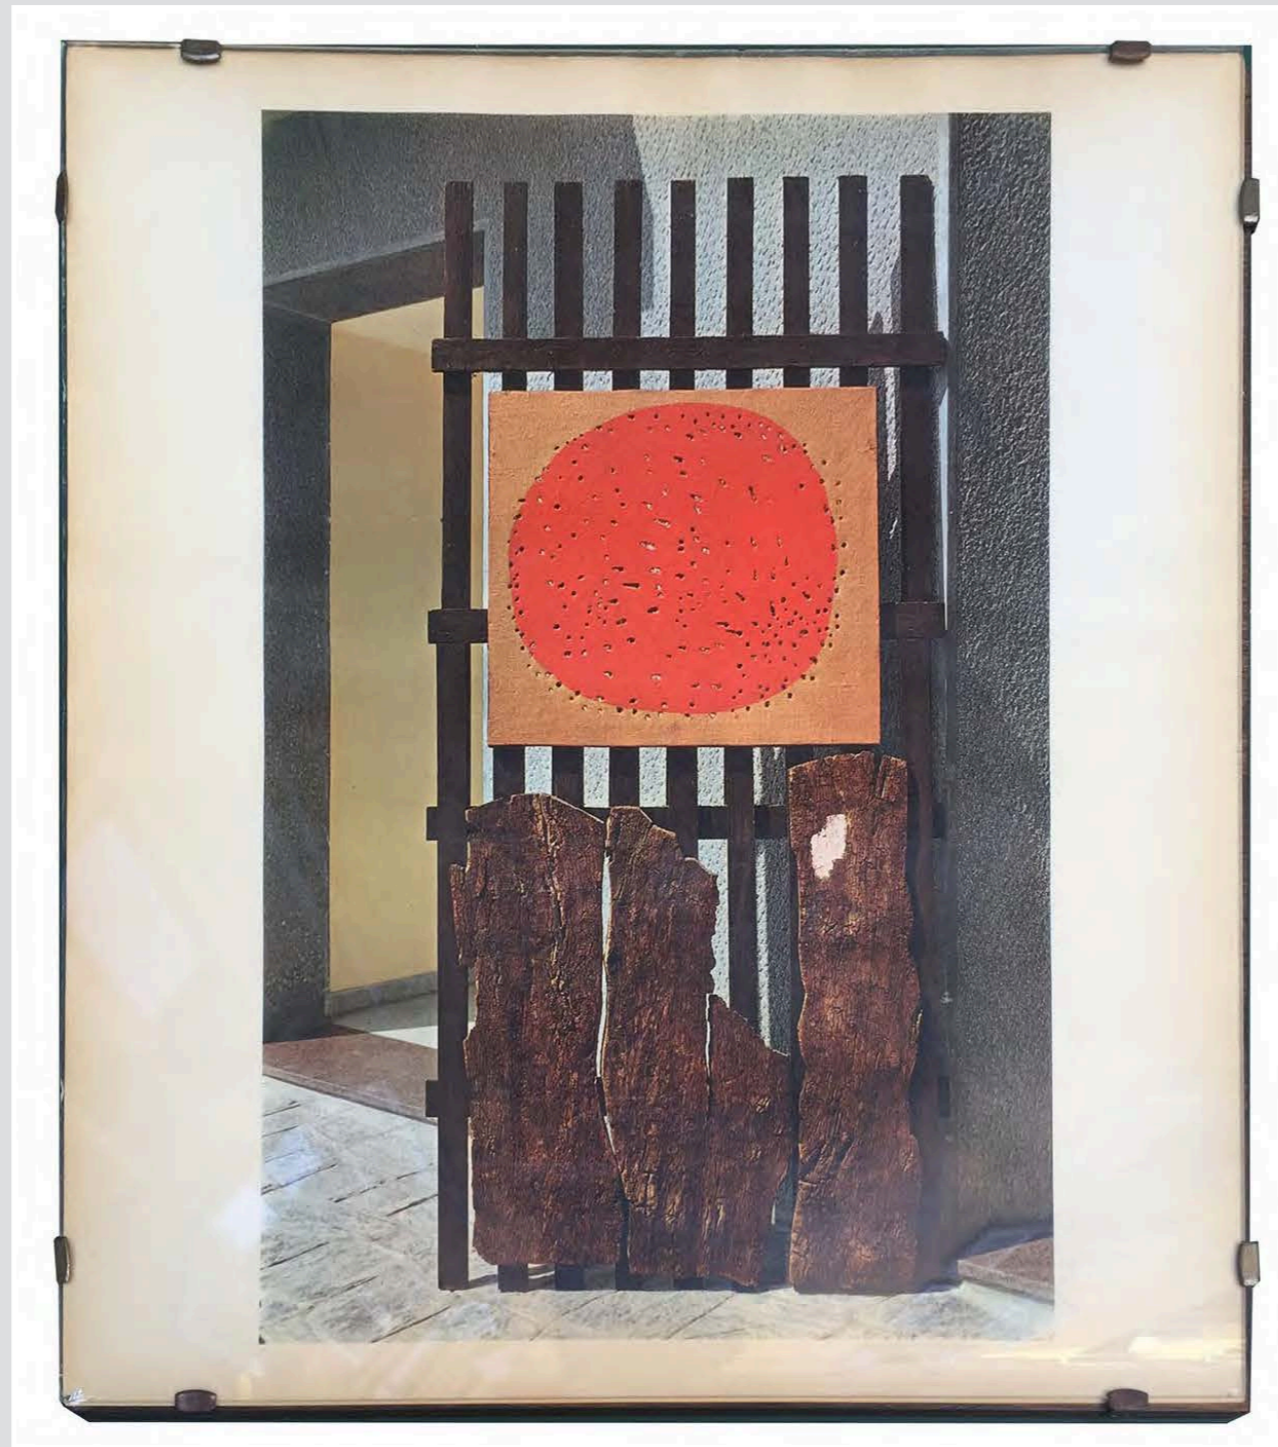

CORNICE ROVERE FOTO A COLORI RISTAMPA  
DIAGONALE BY ALESSANDRA FORTE  
99 x 66,5 cm

QUADRO DISEGNO DONNA MARE  
49 x 57 cm

QUADRO B/N  
33 x 33 cm

CORNICE 52 X 72 CM

CORNICE 52 X 72 CM

CORNICE 52 X 72 CM

CORNICE 52 X 72 CM

CORNICE 52 X 72 CM

CORNICE NERA ASTRATTO COLORI  
72 X 52 CM

CORNICE PICO GLASS ANNI  
70 42 x 42 cm

CORNICE LEGNO CHIARO  
48 X 39,5 CM

CORNICE 43,5 X 33,5CM

CORNICE 43,5 X 33,5CM

CORNICE 43,5 X 33,5CM

QUADRETTI MACCHININE 42 x 32,5 cm