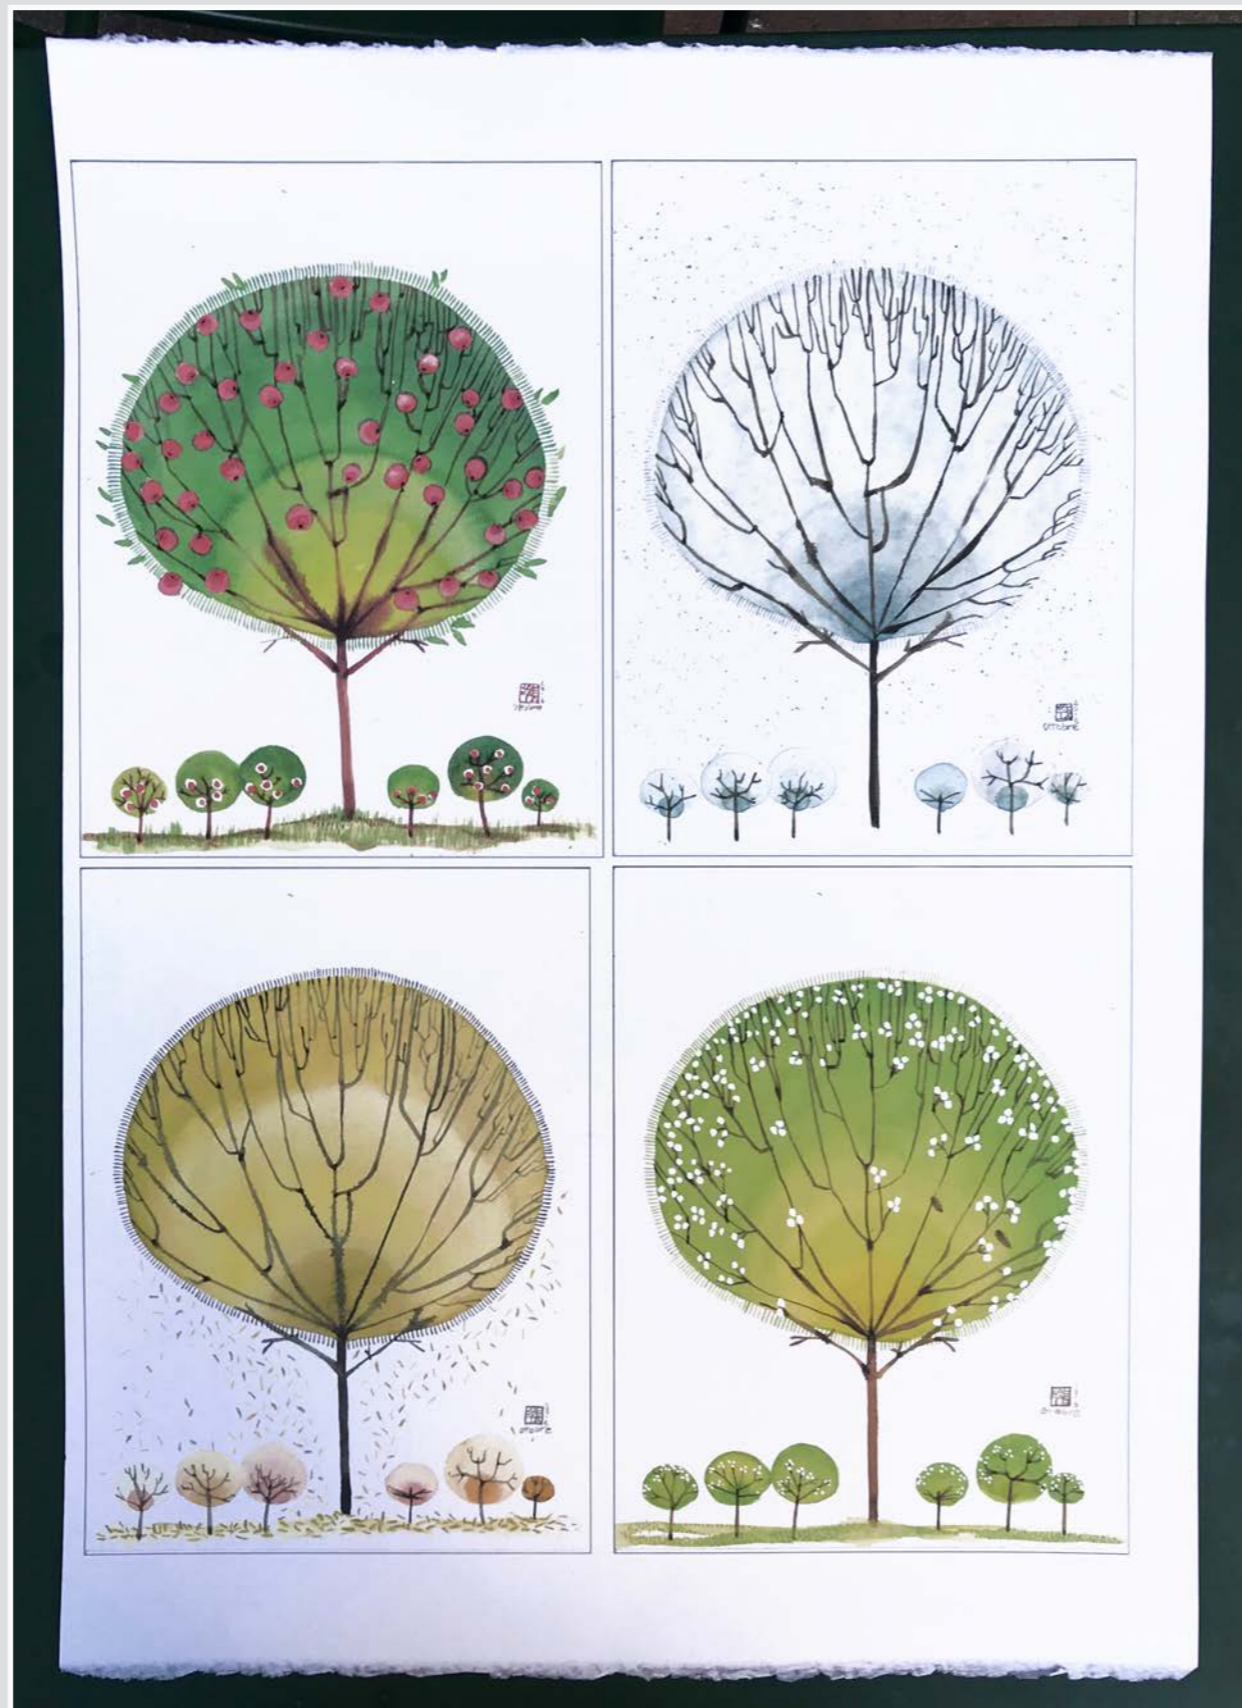

ACQUARELLO ALBERI STAGIONI SU CARTONCINO
BY MARADI
50 x 70 cm