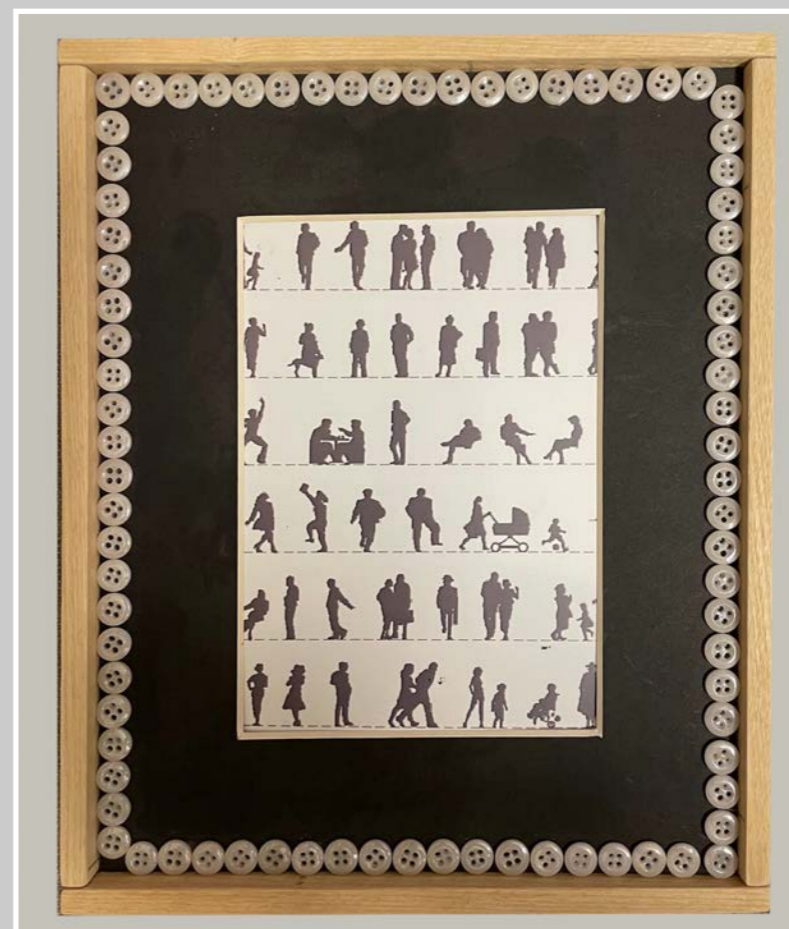

QUADRETTI LEGNO E ROSSO - FIGURINE IN BIANCO E NERO  
22 x 40 cm

QUADRETTO LEGNO DIPINTO  
58 x 30 cm

ASSE LEGNO CON FIORI TRIDIMENSIONALI  
55 x 13 cm

QUADRETTO DI LEGNO CARCIOFO 25 x 25 cm

QUADRETTO DI LEGNO CON BOTTONI 20 x 24 cm