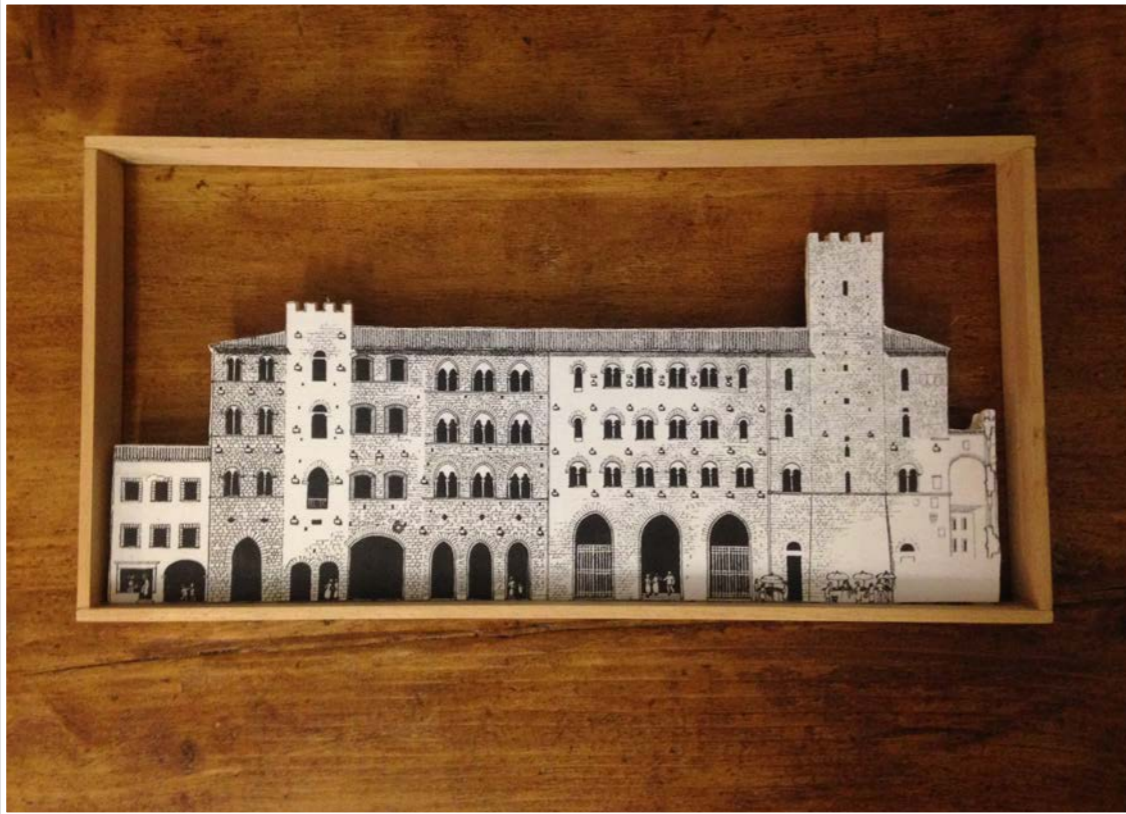

NR 2 CERAMICHE

NR 3 PIATTI DECORATIVI IN OTTONE SMALTATO  
diam 16,5 cm

PIASTRELLE 20 X 20 cm

NR 3 CORNICI LEGNO PICCOLI MOSTRI  
13 X 13 CM

FRONTE CASTELLO DISEGNO CON STRUTTURA LEGNO  
44 x 22 cm

FRONTE CASA DISEGNO CON STRUTTURA LEGNO  
40,5 x 332,5cm