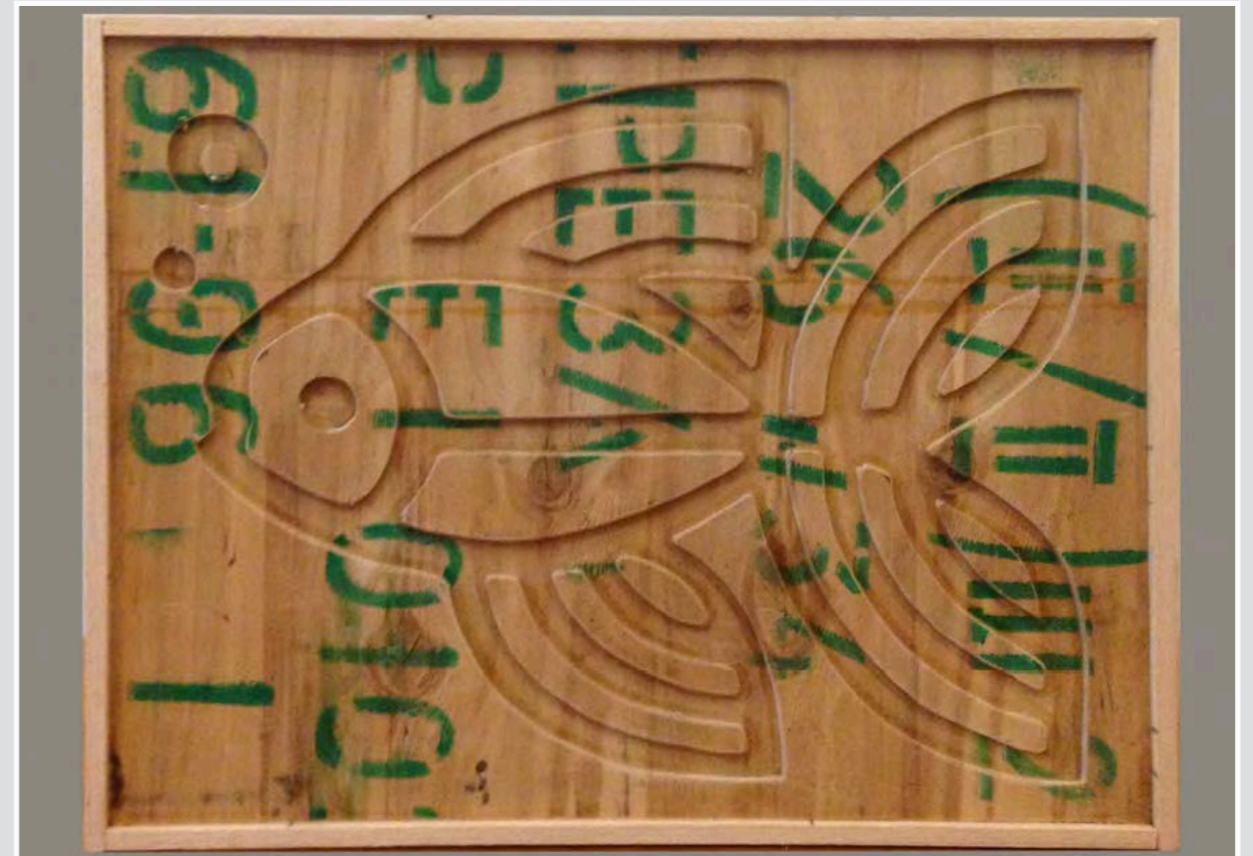

QUADRETTI LEGNO E ROSSO - FIGURINE IN BIANCO E NERO  
22 x 40 cm

QUADRETTO LEGNO DIPINTO  
58 x 30 cm

ASSE LEGNO CON FIORI TRIDIMENSIONALI  
55 x 13 cm

QUADRETTO DI LEGNO CARCIOFO 25 x 25 cm

QUADRETTO DI LEGNO CON BOTTONI 20 x 24 cm