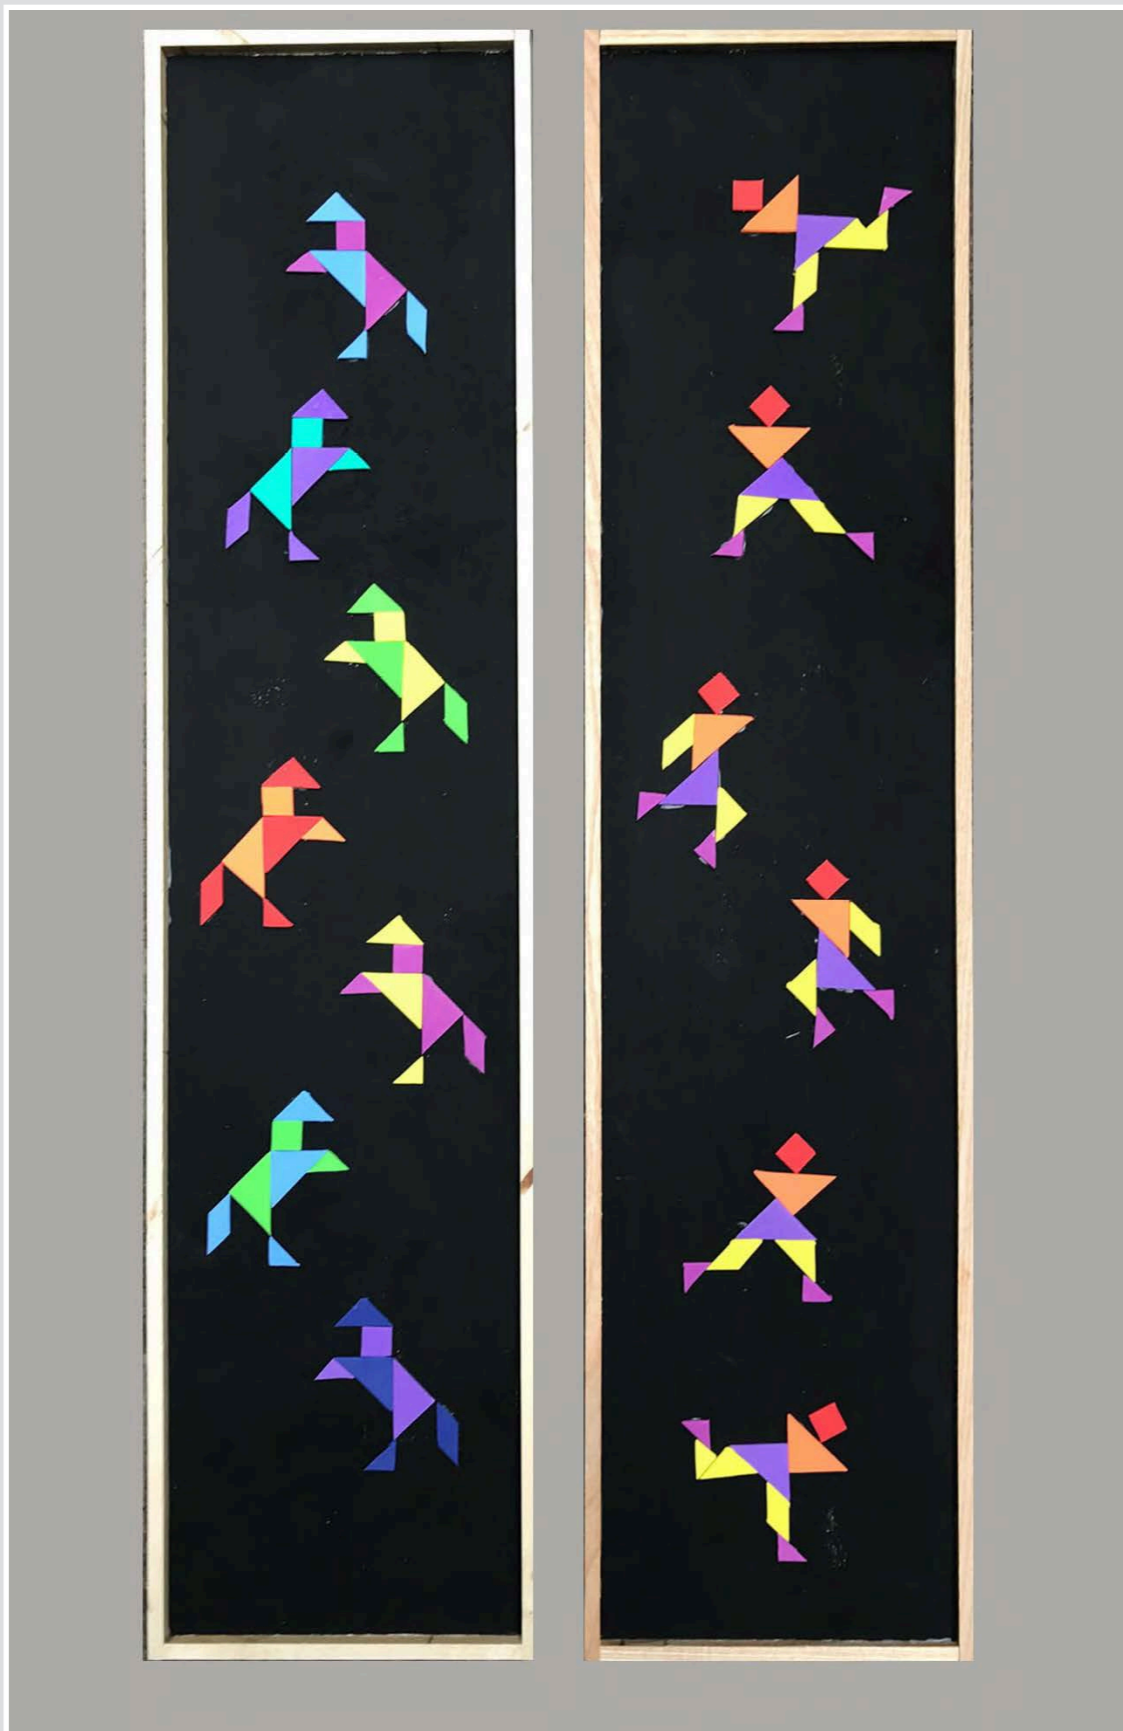

QUADRETTI DI LEGNO TANGRAM DOUBLE FACE 77 x 18 cm