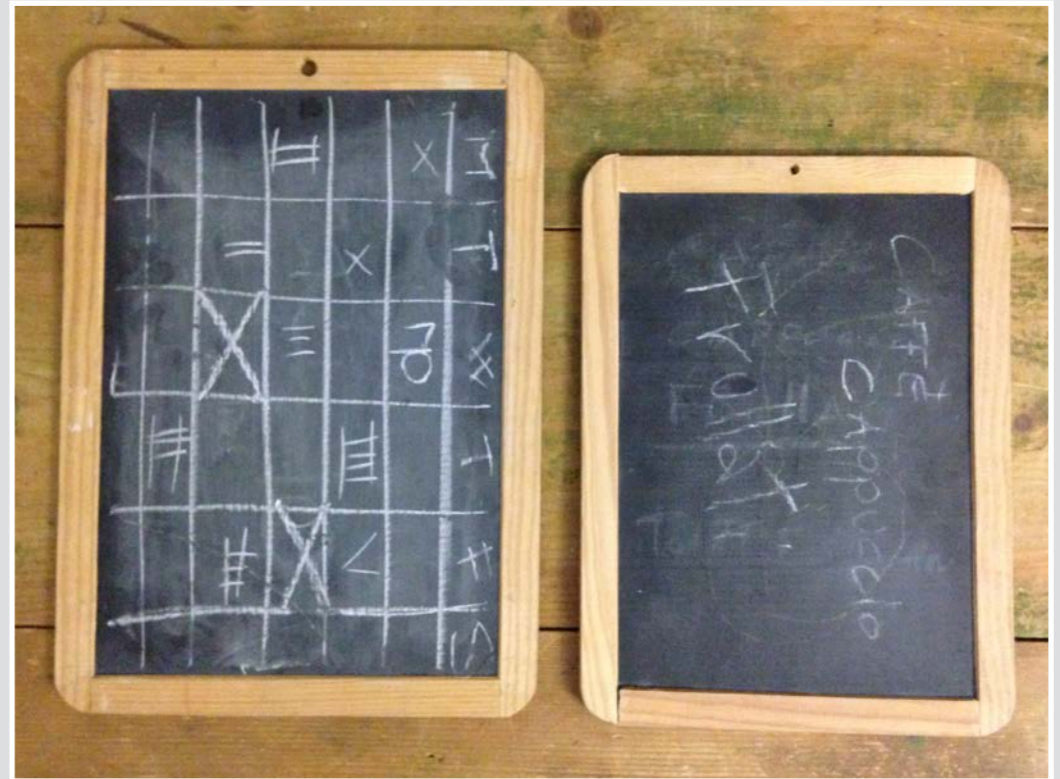

LAVAGNA GALLINA  
30 x 24 cm

LAVAGNA MAGICA  
90 X 60 CM

LAVAGNA CORNICE LEGNO  
65 X 94 CM

LAVAGNETTE  
24,5 X 34 CM

LAVAGNETTE  
NR 1 24,5 X 34 CM  
NR 1 21,5 X 29 CM

LAVAGNETTE  
18 X 26 CM

LAVAGNA  
35,5 X 48 CM