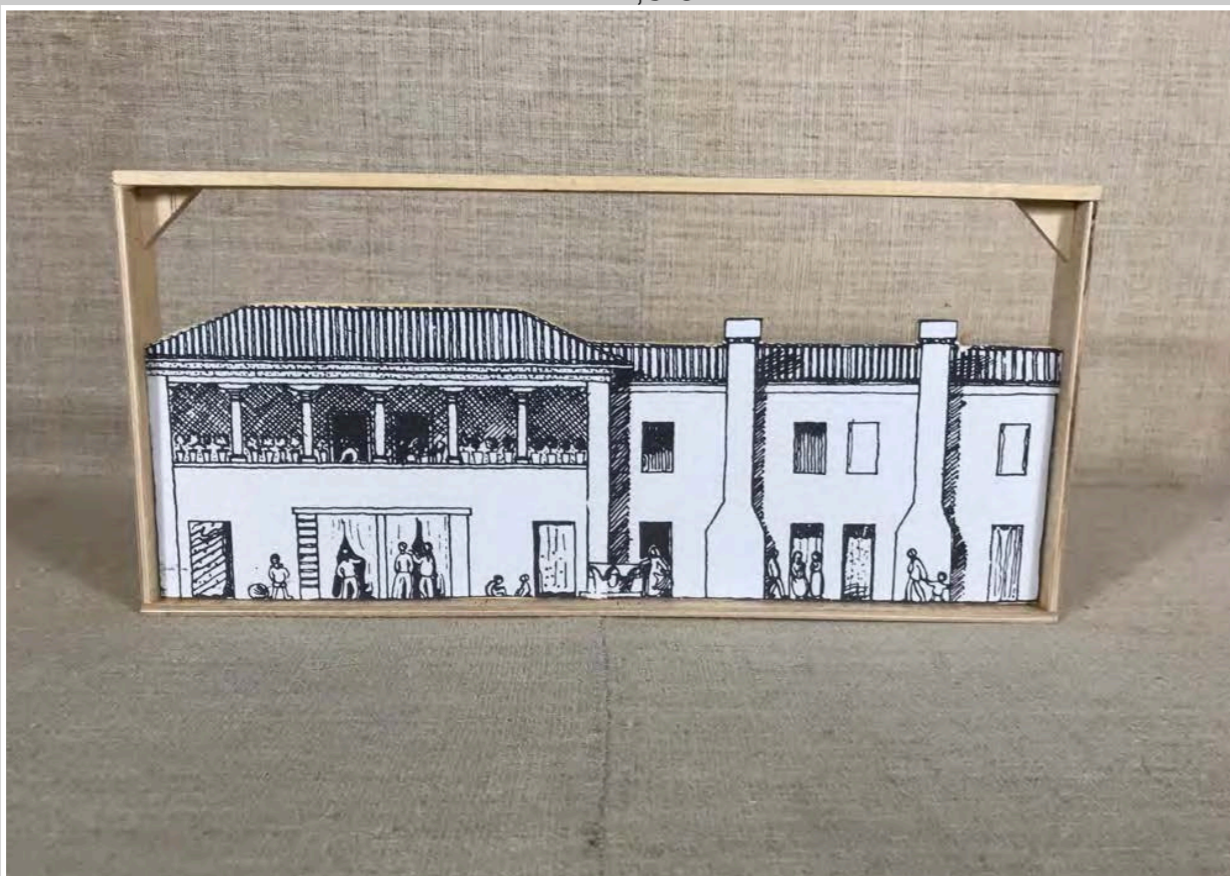

NR 2 CERAMICHE

NR 3 PIATTI DECORATIVI IN OTTONE SMALTATO  
diam 16,5 cm

PIASTRELLE 20 X 20 cm

NR 3 CORNICI LEGNO PICCOLI MOSTRI  
13 X 13 CM

FRONTE CASTELLO DISEGNO CON STRUTTURA LEGNO  
44 x 22 cm

FRONTE CASA DISEGNO CON STRUTTURA LEGNO  
40,5 x 332,5cm

FRONTE PALAZZO DISEGNO CON STRUTTURA LEGNO  
40,5 X 28,5 cm

SCRITTA IN LEGNO  
35 x 10 cm

FRONTE CASTELLO DISEGNO CON STRUTTURA LEGNO  
41 x 17,5 cm

FRONTE CASA DISEGNO CON STRUTTURA LEGNO  
43 x 18 cm

FRONTE CASCINA DISEGNO CON STRUTTURA LEGNO  
38,5 x 18,5 cm